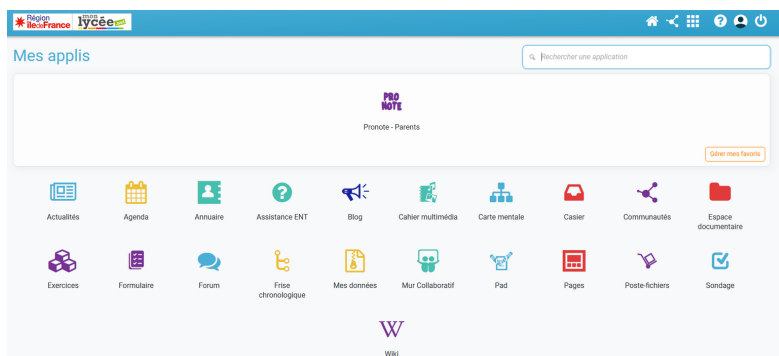

Les deux pages incontournables

Le fil de nouveautés

La page d'accueil présente le Fil de nouveautés. Il vous informe des derniers contenus partagés par les enseignants de votre enfant.

Les applications

La page Mes applis permet de consulter la liste des applications, des services et des ressources disponibles pour le lycée, tel que Pronote

Les applications essentielles

Accéder à
votre compte
Pronote

Pronote - Parents

Espace
documentaire

Retrouver des
documents
déposés par le
lycée

Casier

Déposer des
documents
dans le casier
des professeurs

Avoir plus
d'informations
sur une
application